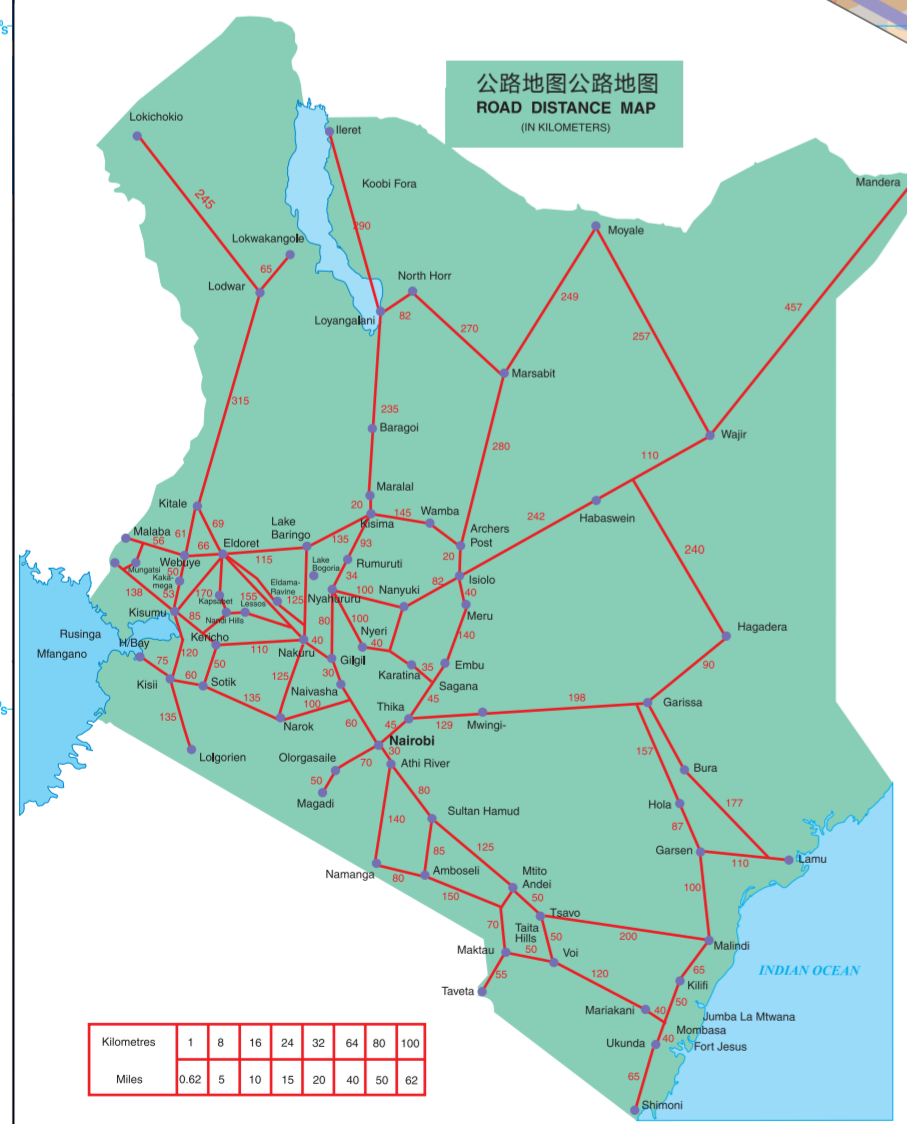

肯尼亚 旅游地图

KENYA TOURIST GUIDE MAP

LEGEND 图例

Trunk road 主干道		Lakes/Sea/Water mass 湖/海/水域		Places of interest 主要景点	
Main roads 主要公路		Permanent rivers 永久性河流		Tented camp site 帐篷营地	
Primary roads 一级公路		Seasonal rivers 季节性河流		Medical facilities 医疗设施	
Secondary roads 二级公路		Swamp 沼泽		National Monument 国家纪念碑	
Railway track 铁路		Hotels/Lodges 酒店/度假村		Museums 博物馆	
Road classification 道路分级		Capital city 首都		Camp site 露营地	
International boundary 国界		Large towns 主要城镇		International Airports (K A A) 国际机场 (肯尼亚机场管理局)	
Provincial boundary 省界		Other towns 其它城镇		Landing Strips 飞机跑道	
National park/reserve boundary 国家公园/保护区边界		Small towns 小城镇		Landing strips (K W S) 飞机跑道 (肯尼亚野生动物保护局)	
		Homestay 寄宿家庭		Balloon safaris 热气球旅游	